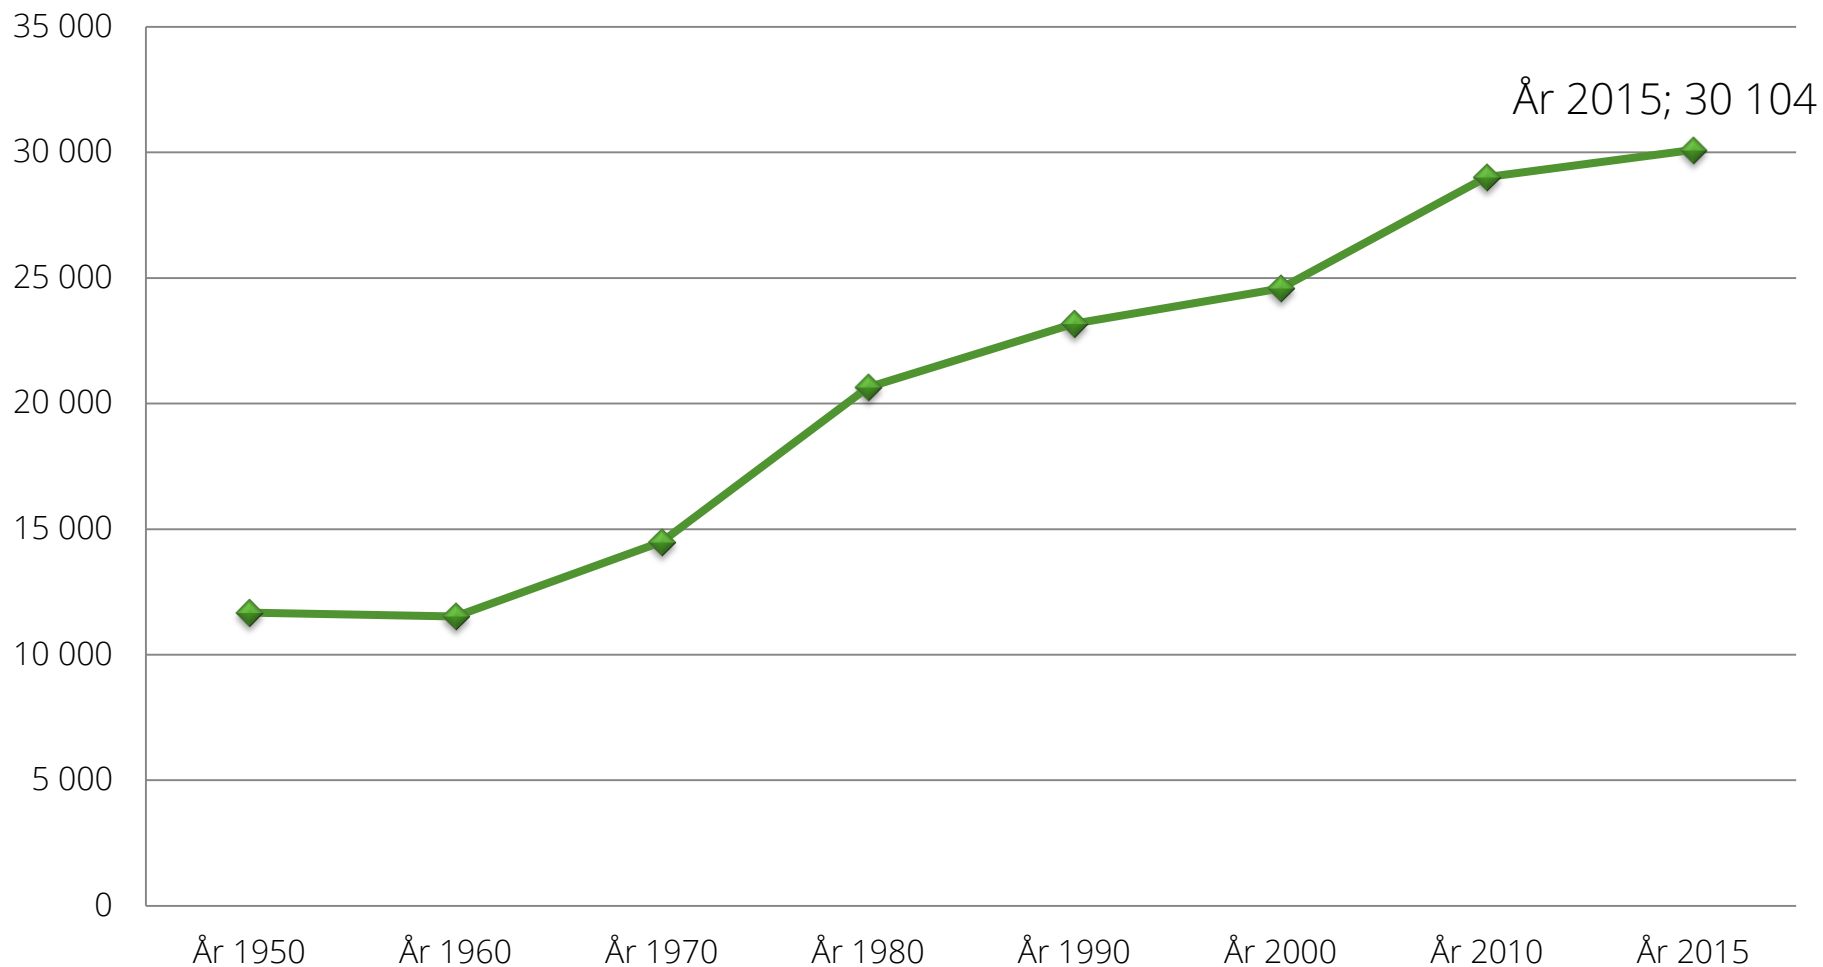

Kävlinge kommuns befolkningsutveckling 1950-2015