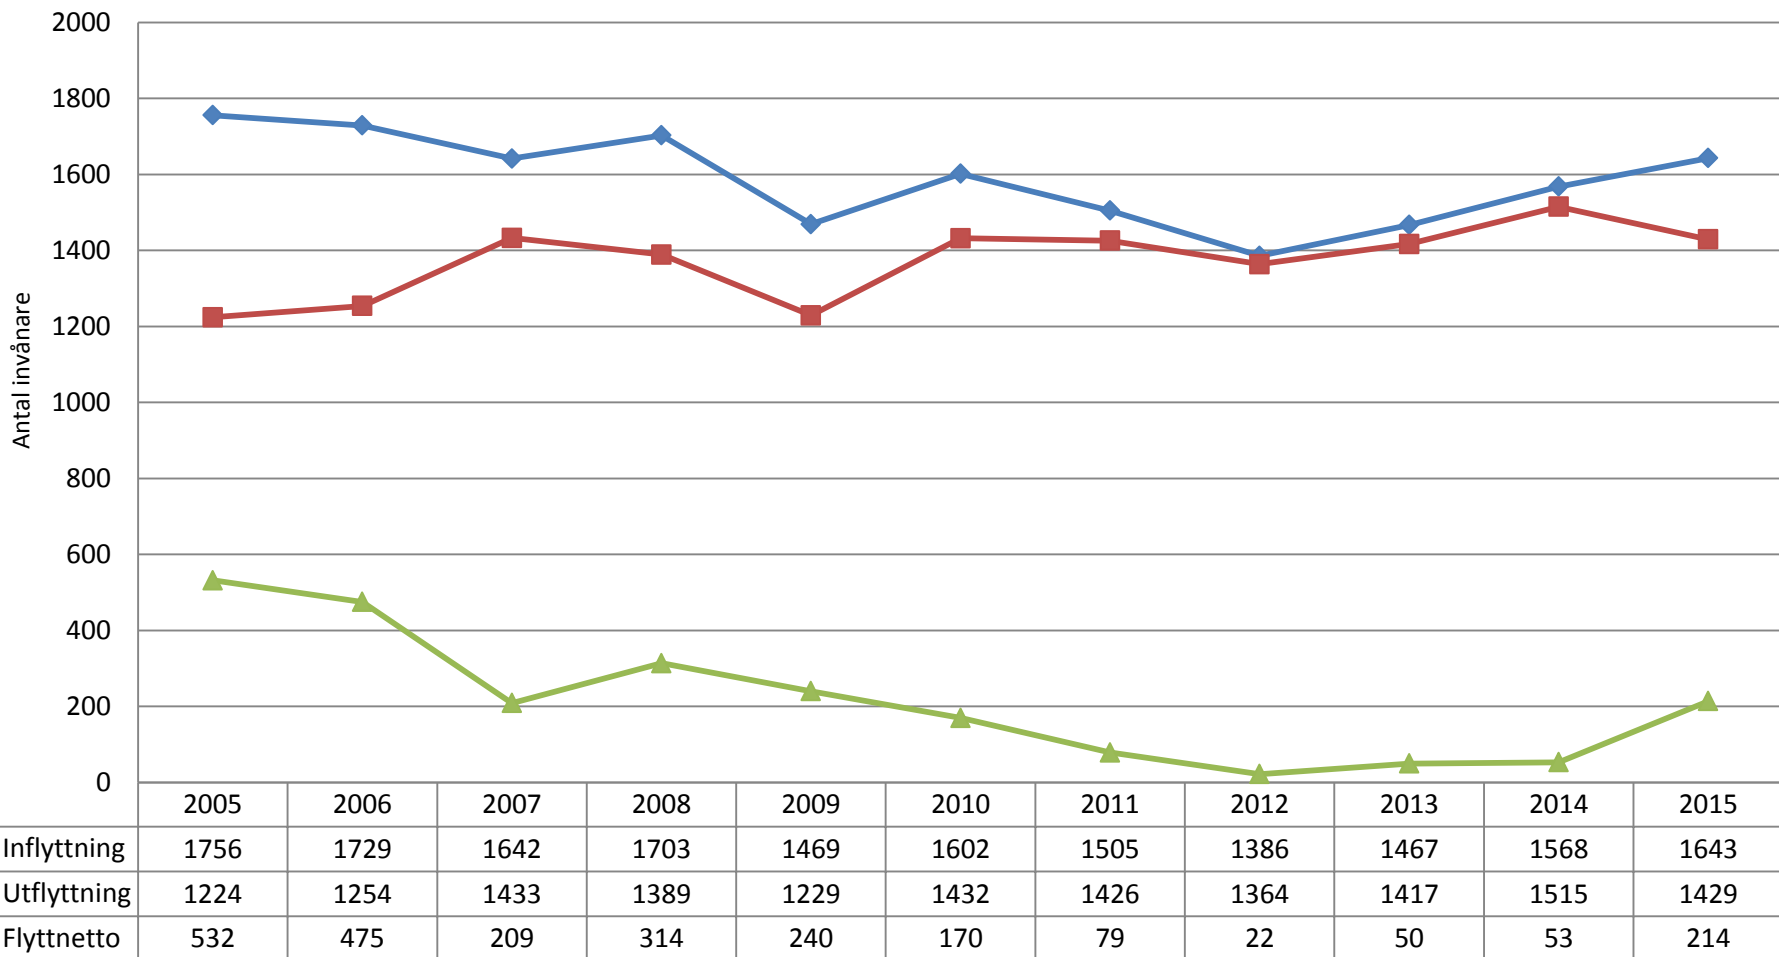

In- och utflyttning, flyttnetto år 2005-2015