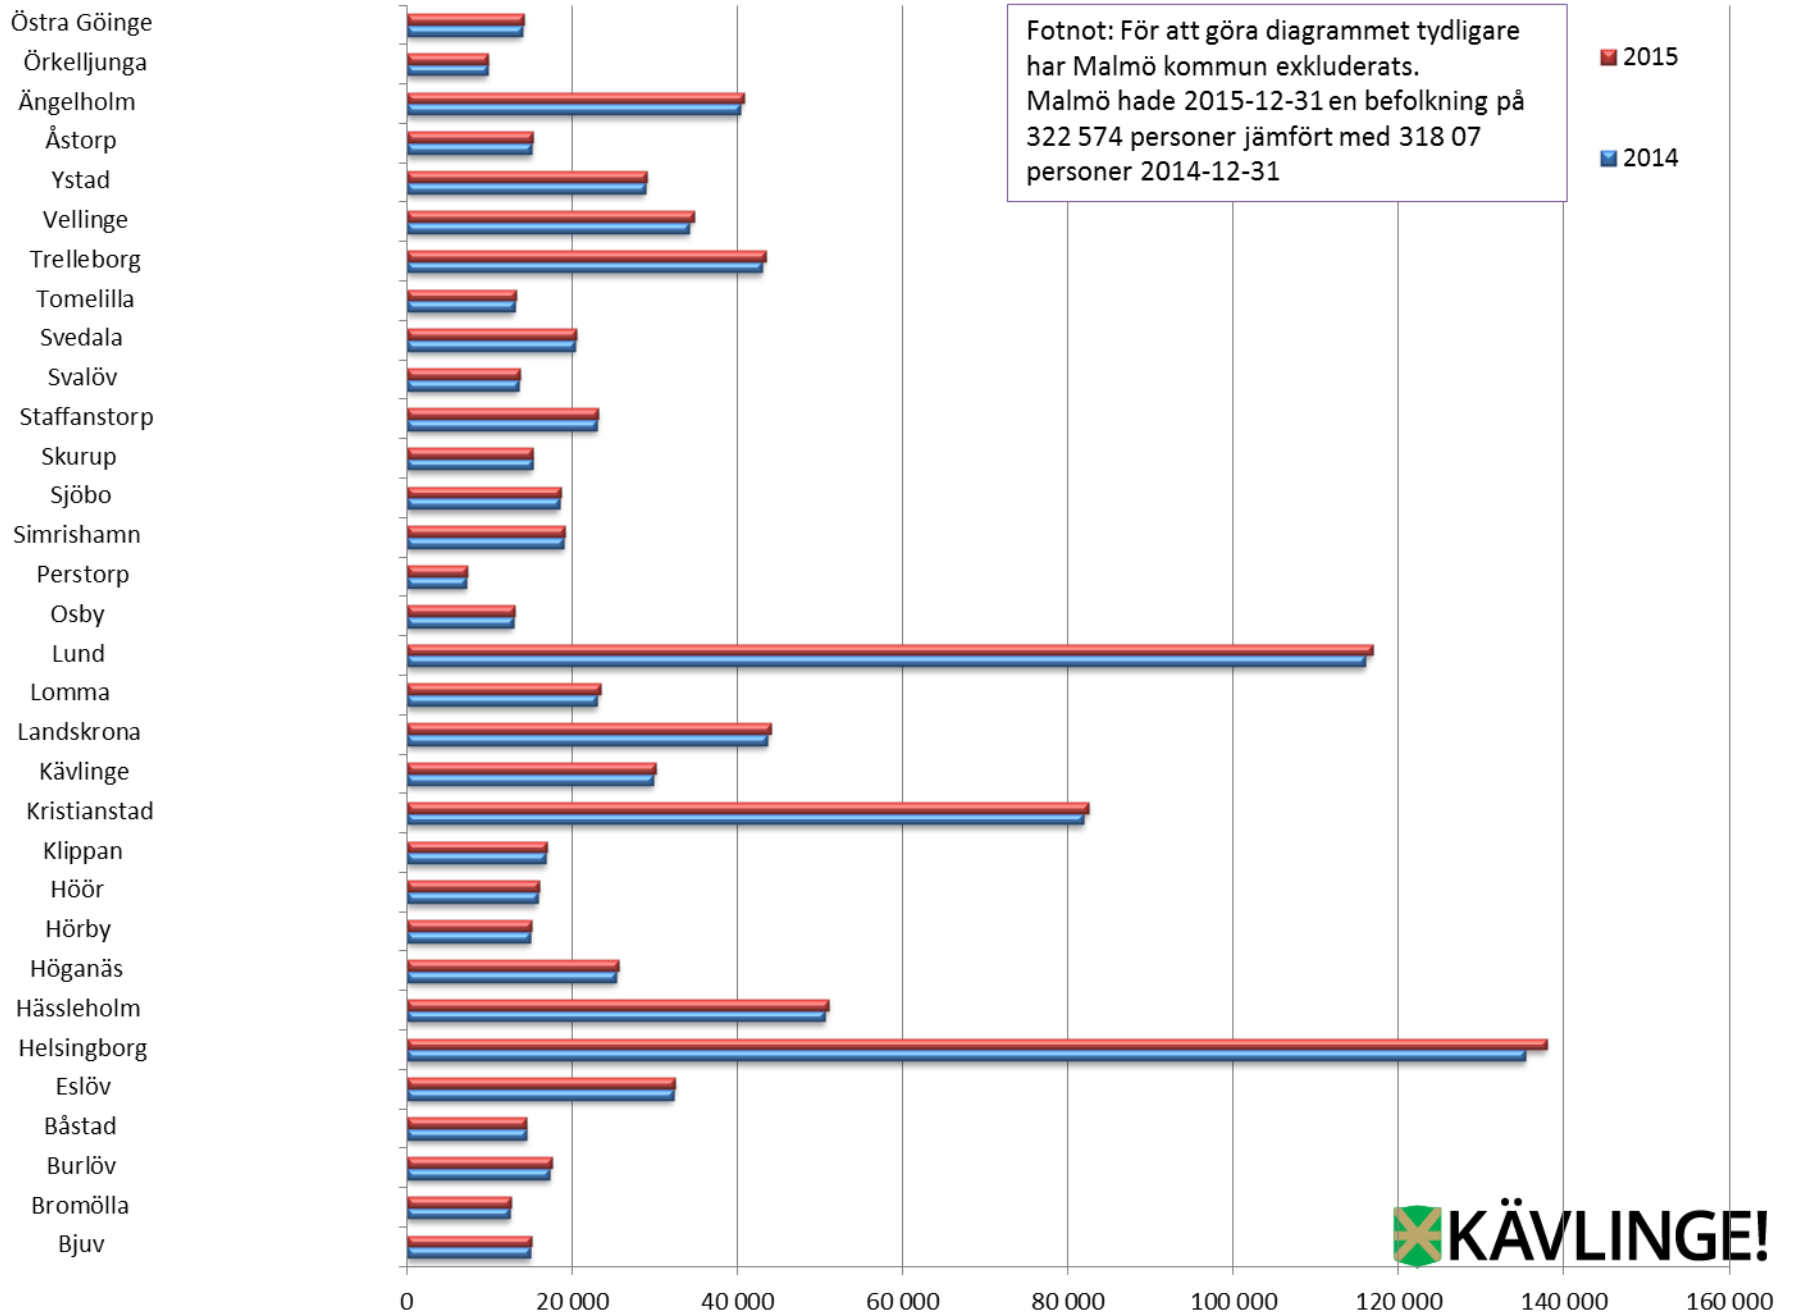

Befolkningsutveckling i Skånes kommuner år 2014-2015