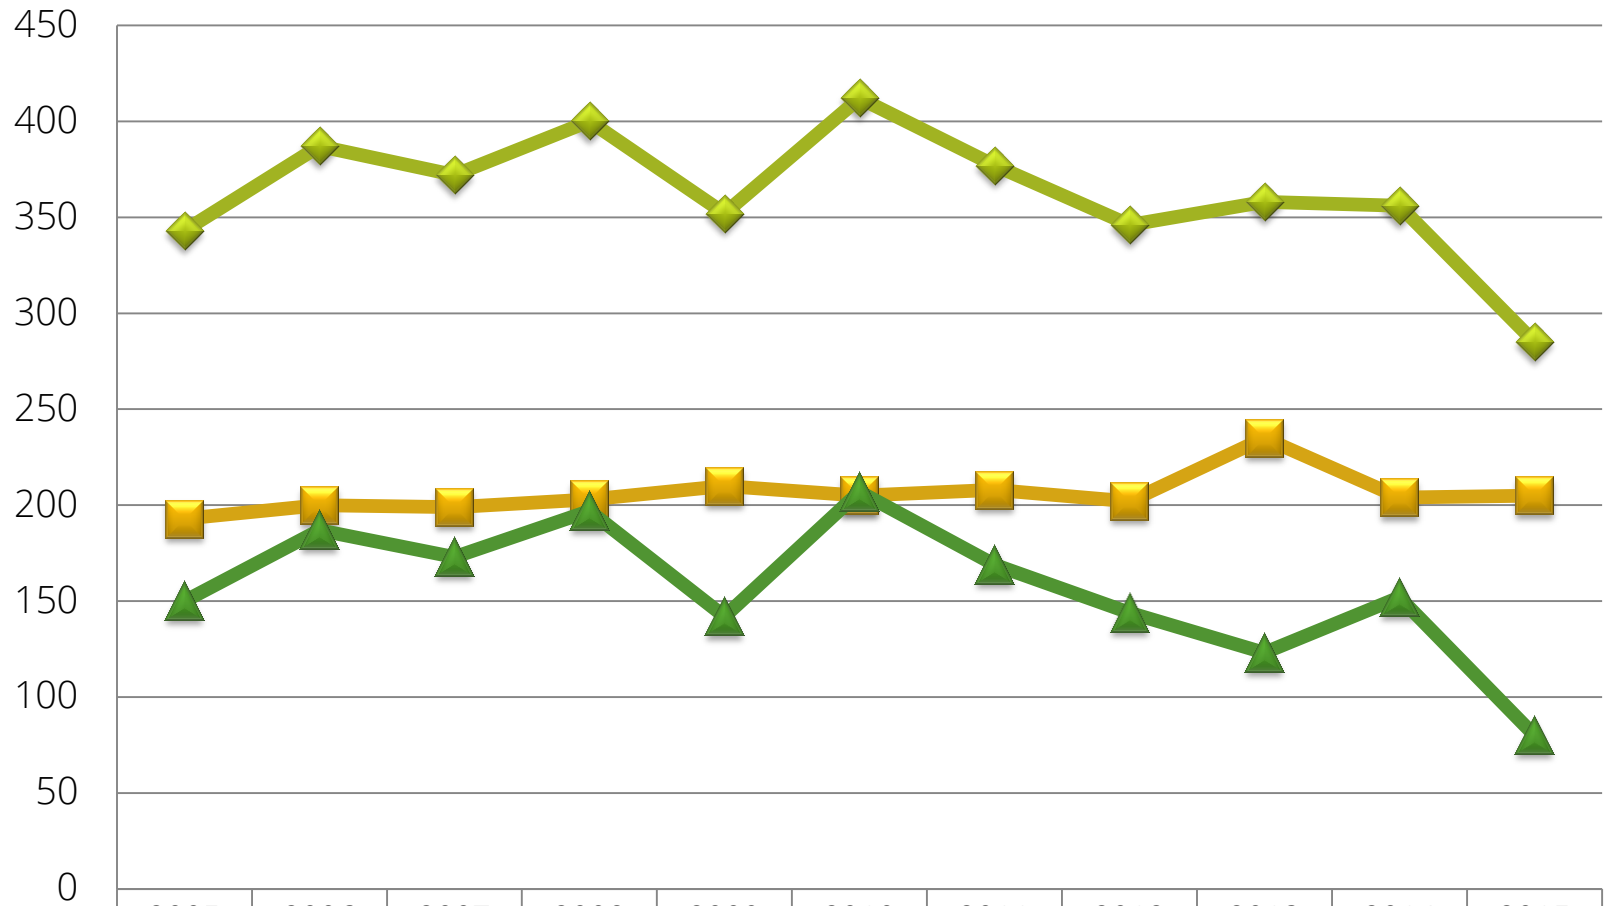

Födelsenetto mellan år 2005-2015

◆ Levande födda

■ Döda

▲ Födelsenetto

2005

2006

2007

2008

2009

2010

2011

2012

2013

2014

2015

343

387

372

400

352

412

377

346

358

356

285

193

200

199

203

210

205

208

202

235

204

205

150

187

173

197

142

207

169

144

123

152

80