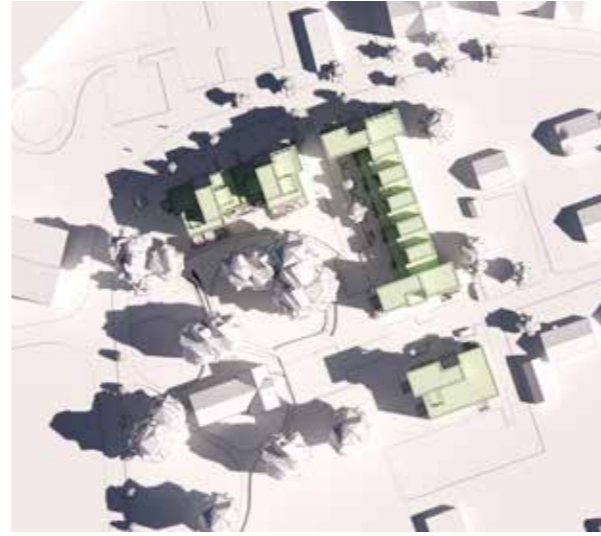

Lödde, Folkets Park

Skuggstudier
2021.05.20

Skuggstudier

Sammanställning

08.00
21/3

08.00
21/6

08.00
21/9

12.00
21/3

12.00
21/6

12.00
21/9

16.00
21/3

16.00
21/6

16.00
21/9