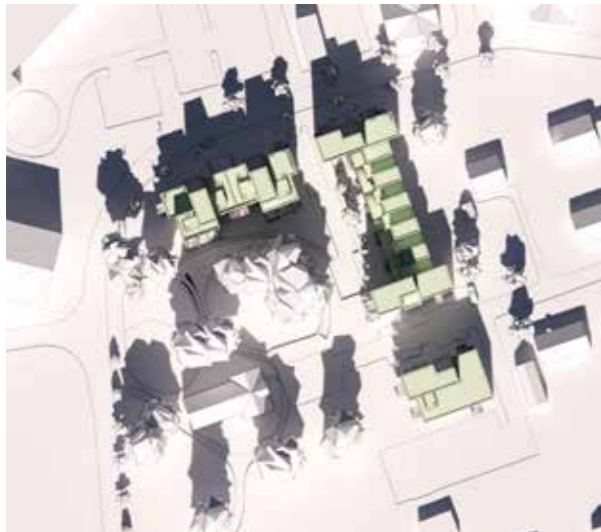

Lödde, Folkets Park

Skuggstudier
2021.05.20

Skuggstudier

Sammanställning

08.00
21/3

08.00
21/6

08.00
21/9

12.00
21/3

12.00
21/6

12.00
21/9

16.00
21/3

16.00
21/6

16.00
21/9