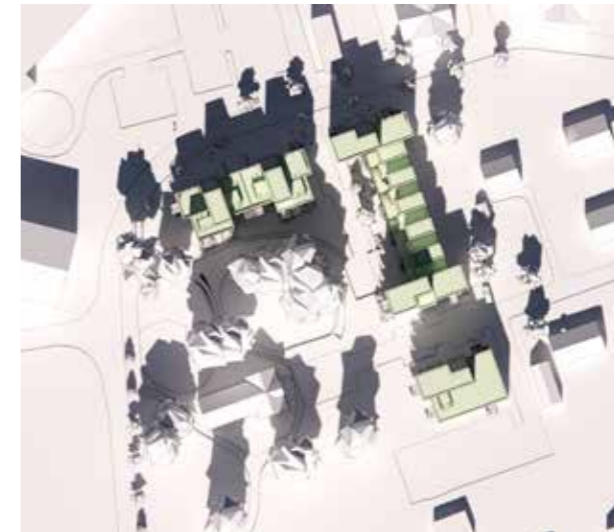

Lödde, Folkets Park

Skuggstudier
2021.05.20

Skuggstudier

Sammanställning

08.00
21/3

08.00
21/6

08.00
21/9

12.00
21/3

12.00
21/6

12.00
21/9

16.00
21/3

16.00
21/6

16.00
21/9