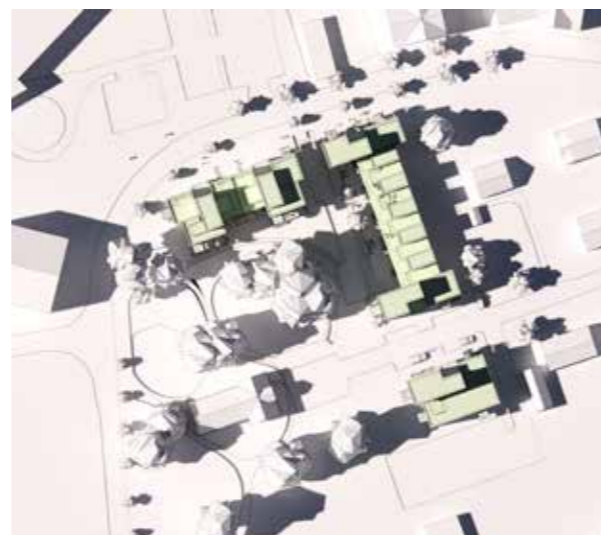

Lödde, Folkets Park

Skuggstudier
2021.05.20

Skuggstudier

Sammanställning

08.00
21/3

08.00
21/6

08.00
21/9

12.00
21/3

12.00
21/6

12.00
21/9

16.00
21/3

16.00
21/6

16.00
21/9