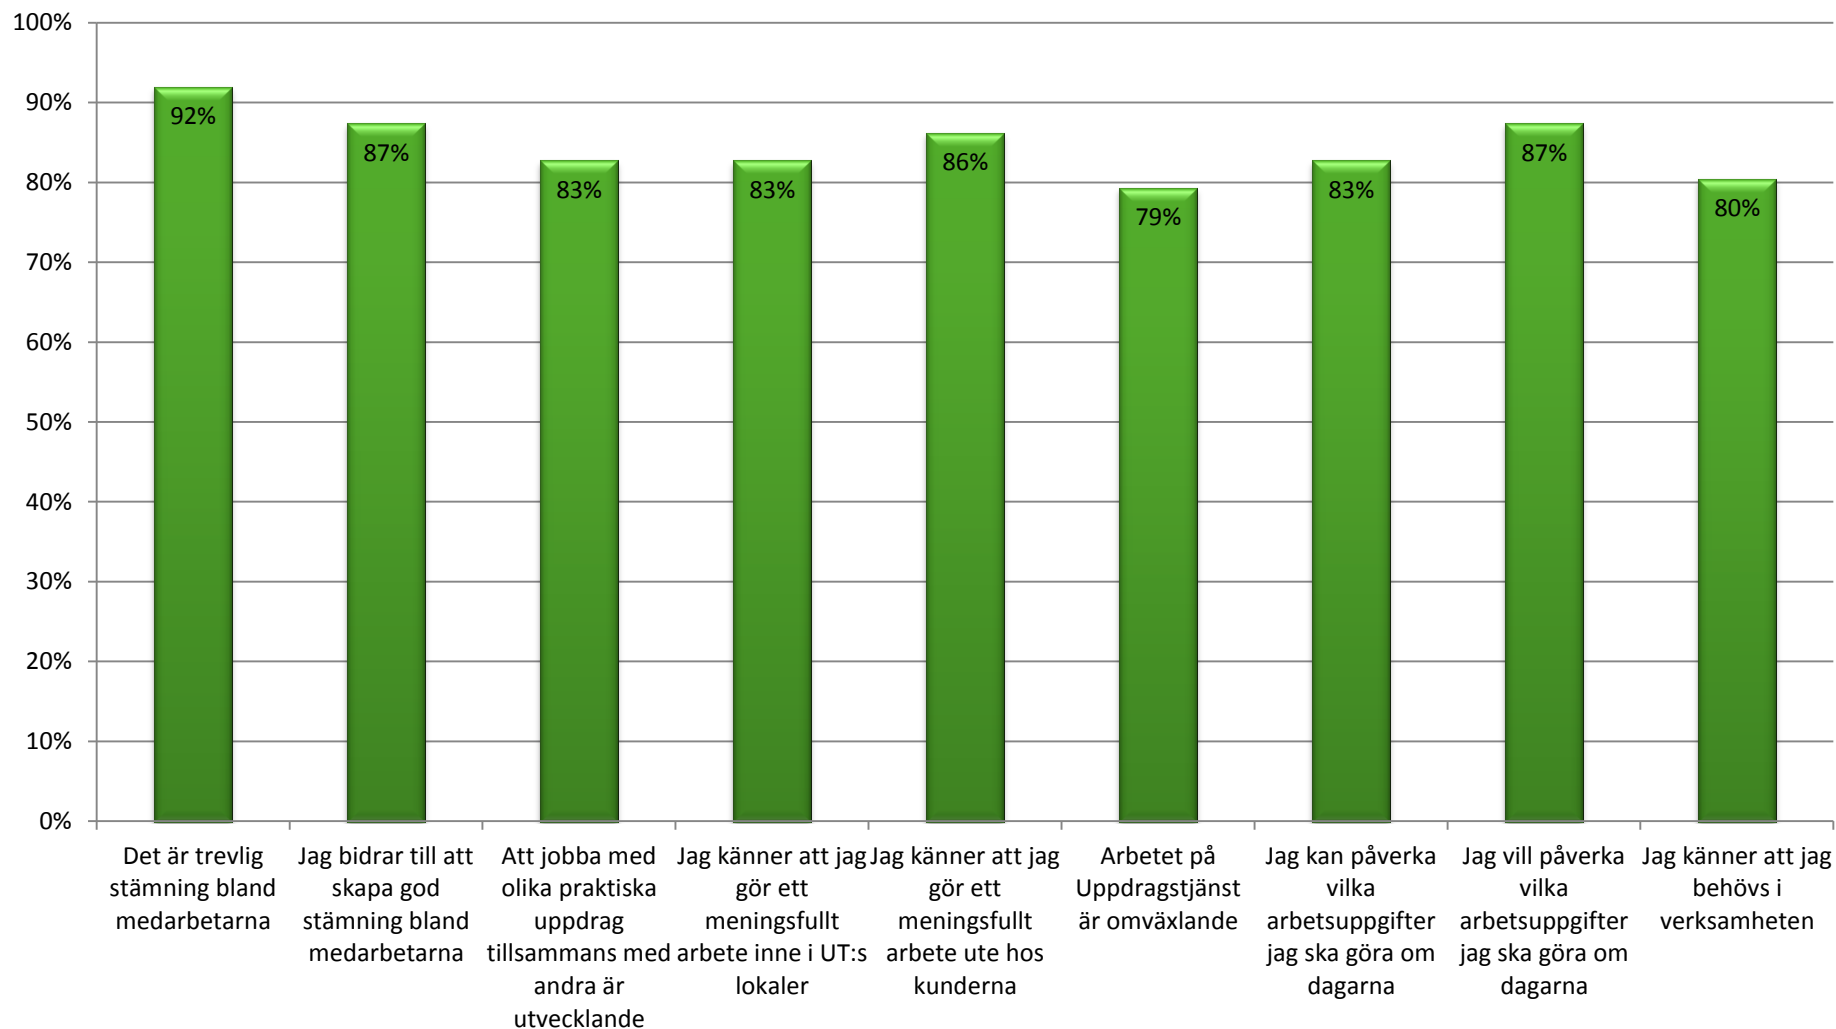

## Uppdragstjänst - procentandel av 87 avslutade deltagare (av 157) som instämmer till stor del eller instämmer helt (55% svarsfrekvens)