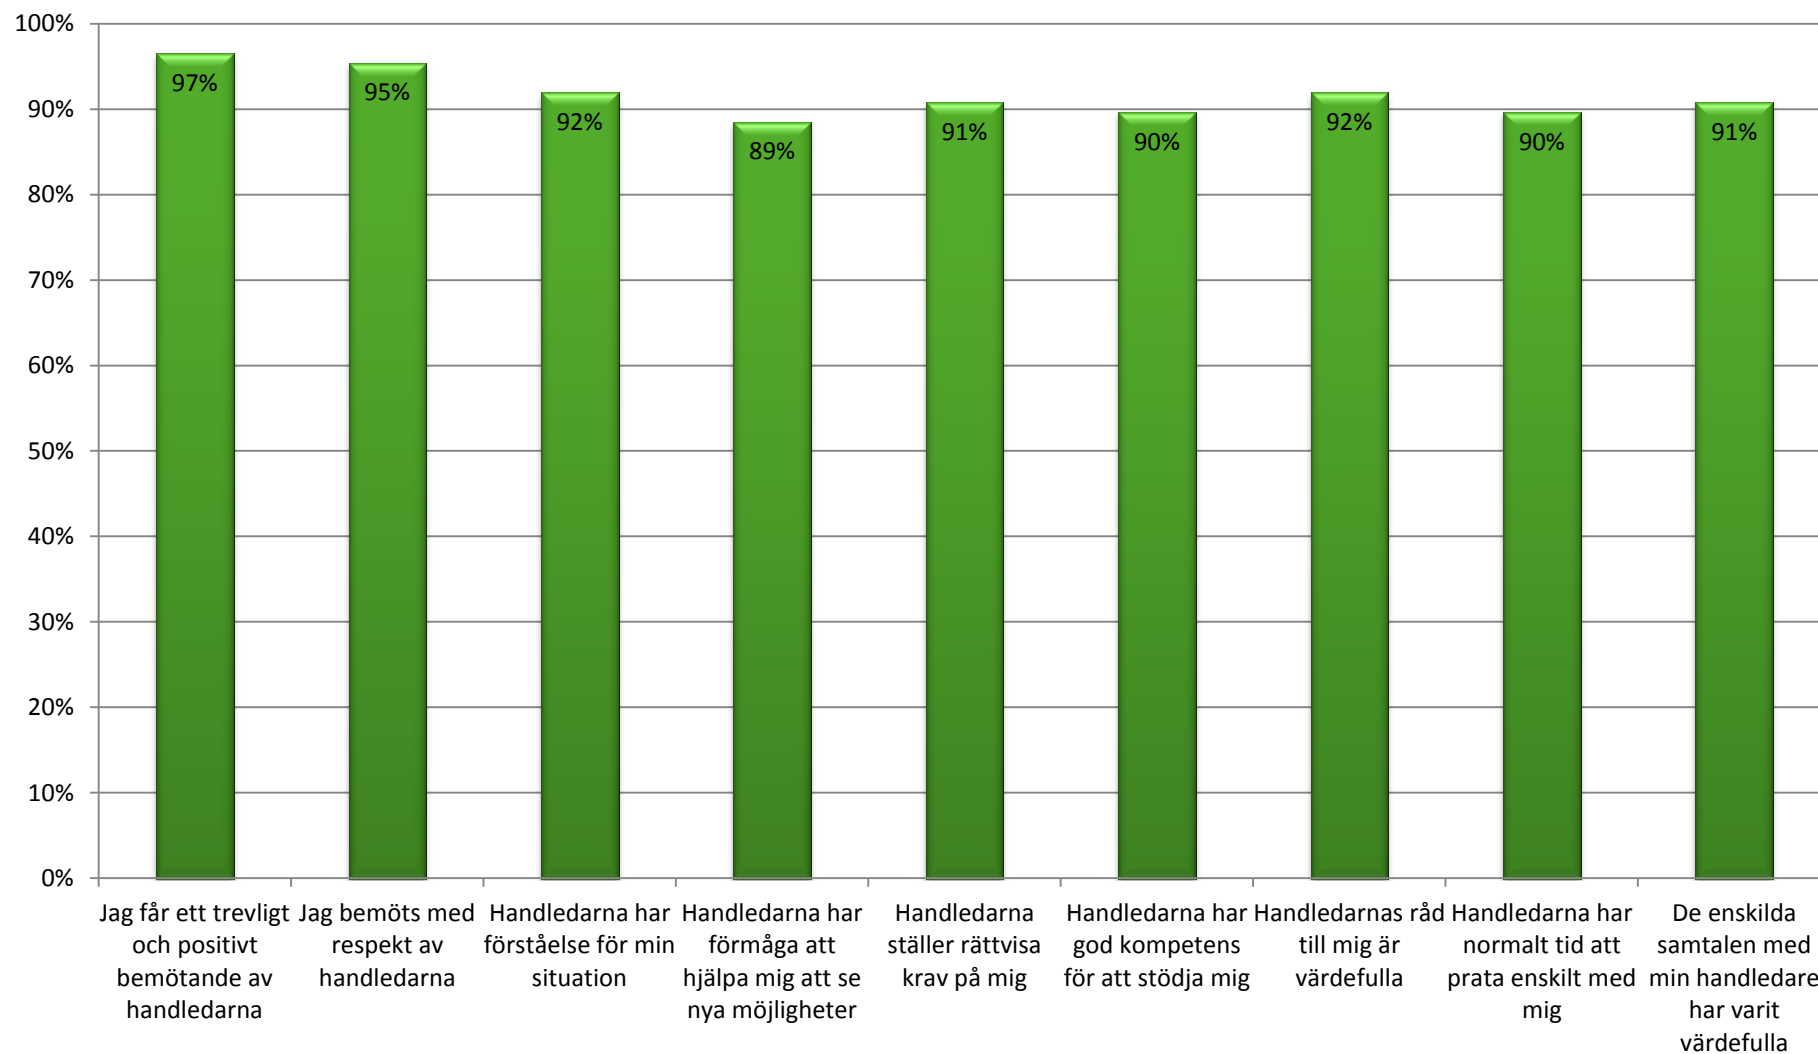

## Uppdragstjänst - procentandel av 87 avslutade deltagare (av 157) som instämmer till stor del eller instämmer helt (55% svarsfrekvens)